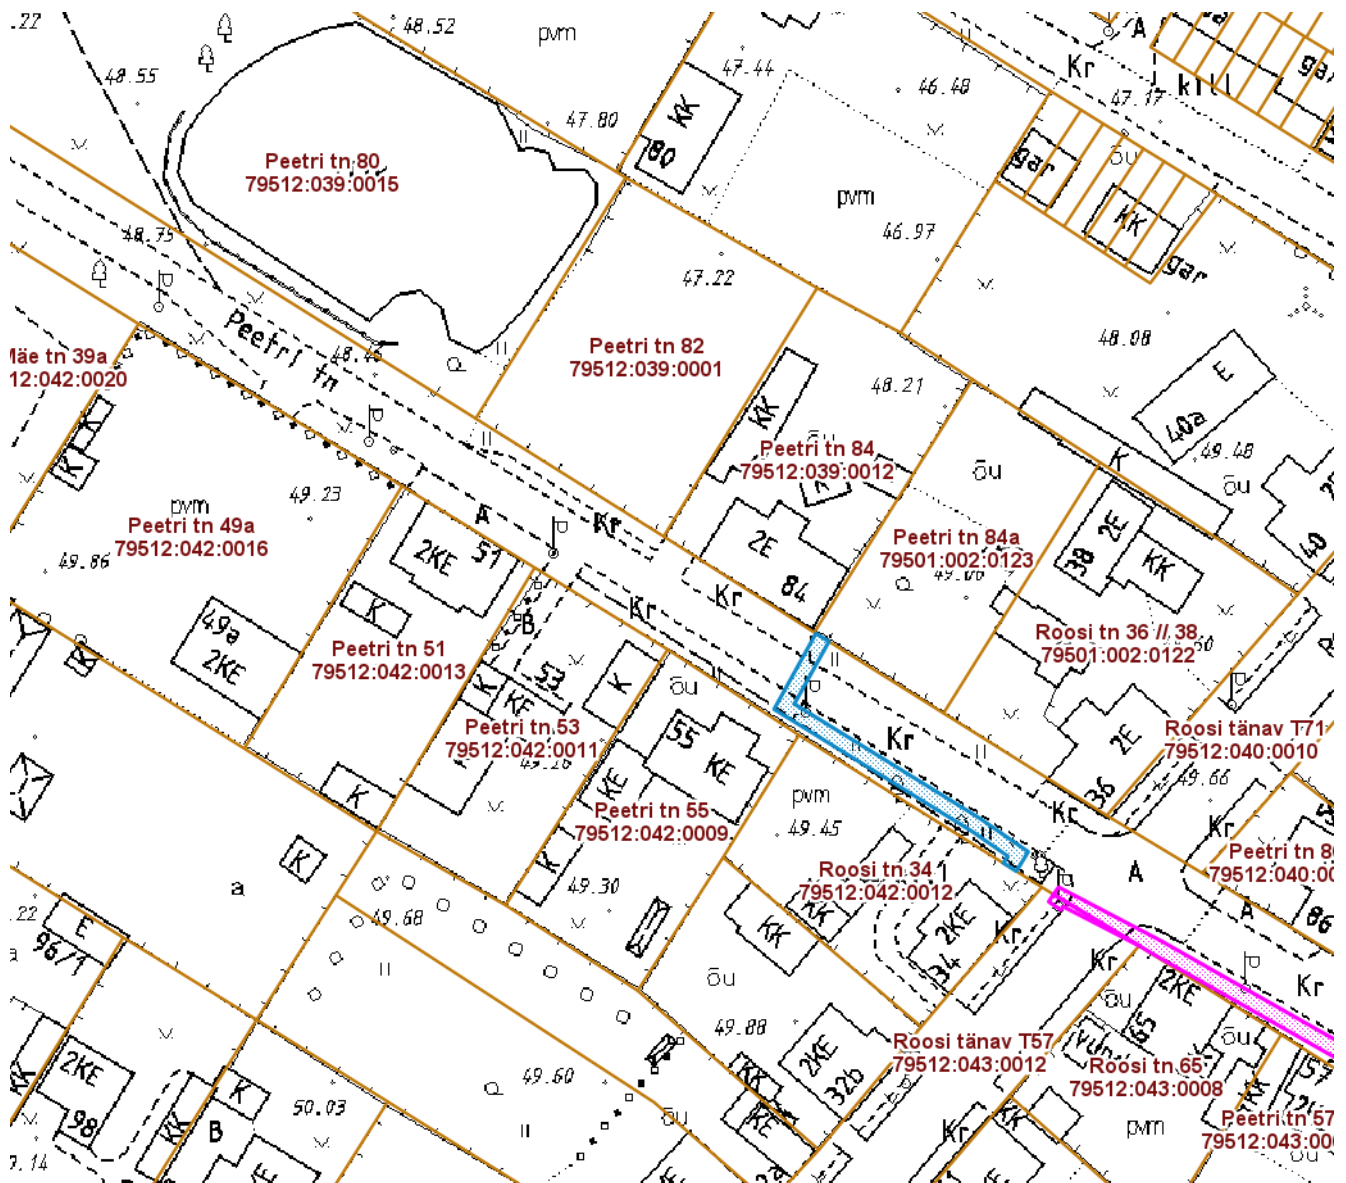

**ISIKLIKU KASUTUSÕIGUSEGA KOORMATAVA  
ALA SKEEM**  
**Peetri tänav T49 (79512:042:0021)**  
**M 1 : 1000**

- Isikliku kasutusõigusega seatav maa-ala 98 m<sup>2</sup> (0,4 kV maakaabelliin)
- Olemasolevad piirangud ja isiklikud kasutusõigused

Nr	X	Y
1	6475251.64	659966.75
2	6475236.51	659991.31
3	6475232.13	659997.66
4	6475229.56	659996.10
5	6475230.64	659994.39
6	6475231.55	659994.98
7	6475234.84	659990.22
8	6475250.94	659964.07
9	6475260.95	659969.60
10	6475259.90	659971.33